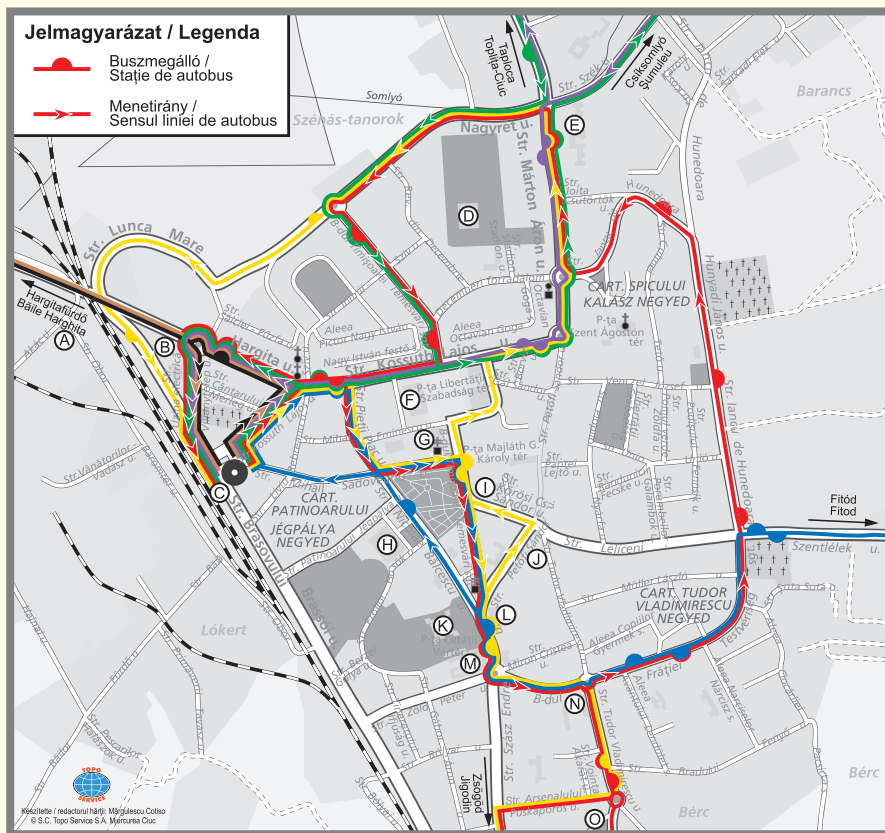

Utazzon velünk, győződjön meg a korszerű autóbuszok kényelméről!

Noutăți în transportul în comun din Miercurea Ciuc

Împreună cu Primăria Municipiului, în anul 2009 am revitalizat transportul în comun. Procesul de modernizare continuă și în anul 2010. Astfel, **din luna februarie 2010** vom pune în funcțiune 4 autobuze noi și 2 autobuze modernizate recent achiziționate. **În sfârșit și în Miercurea Ciuc circulă autobuze moderne, performante!**

Luna februarie aduce și alte noutăți: **traseele și mersul autobuzelor se vor modifica** conform cerințelor publicului călător, formulate în cadrul sondajului din august 2009. Astfel, va reapărea pe rețeaua de transport urban localitatea Băile Harghita și în scopul eficientizării prestației, ținând cont de interesul scăzut din partea publicului călător, autobuzele nu vor mai circula duminica și în cursul săptămânii după orele 21. O altă noutate este și faptul că pe partea exterioară a autobuzelor se asigură suprafață publicitară.

Observațiile privind noile trasee și noul mers al autobuzelor le așteptăm până la data de 20 februarie, zilnic între orele 8-18 la nr. de telefon 0266-311322 sau în scris la sediul societății noastre.

Călătoriți cu autobuzele noastre comode și performante !

FONTOSABB HELYI CÉLPONTOK ELÉRHETŐSÉGE LOCALIZAREA PRINCIPALELOR PUNCTE DE INTERES LOCAL

Jelmagyarázat / Legendă

A Közüzemek	S.C. GOSCOM S.A.	I Csíki Játékszín	Teatrul „Csíki Játékszín”
B Helyközi buszállomás	Autogara	J Magyar Főkonzulátus	Consulatul Ungariei
C Vonatállomás	Gara C.F.R.	K Mikó-vár	Cetatea „Mikó”
D Sportsarnok	Sala Sporturilor	L Városháza	Primăria
E Márton Áron Gimnázium	Liceul „Márton Áron”	M Törvényszék	Tribunalul Harghita
F Megyeháza	Consiliul Județean	N Rendőrség	Poliția
G Sapientia EMTE	Universitatea Sapientia	O Megyei Kórház	Spitalul Județean
H Vákár Lajos Műjéppálya	Patinoarul artificial „Vákár Lajos”